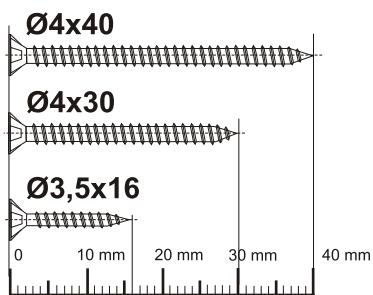

ATENA

Instrukcja montażu
Инструкция монтажа
Assembly guide

SILENT-STOP

VALCOMP

www.valcomp.pl
tel. 22 818 77 22

2010-10-PL

1:1